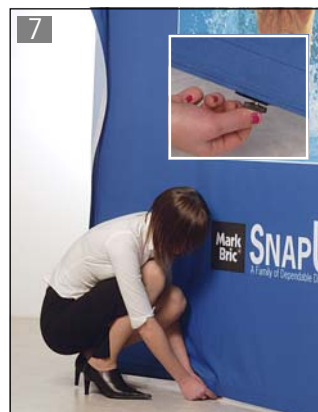

Mounting instruction – Instructions de montage – Aufbau-Anleitung – Instrucciones de montaje

Mounting instruction – Instructions de montage – Aufbau-Anleitung – Instrucciones de montaje

Size of graphic panels - Dimensions du visuel - Größe der Grafik-Panels - Medidas del cartel

Mounting of Velcro strap

Velcro strap (loop) to be sewn along each side of the graphic panels (dark gray).

Montage de la bande Velcro

La bande velcro(crochets) à coudre sur le tissu, (bandes matérialisées en gris sur les dessins).

Anbringung des Klettsaums

Saum aus Klett (Schlaufe) ist angenäht an jeder Seite des Grafikpanels (dunkelgrau)

Montaje de la cinta Velcro

La cinta de Velcro (loop) debe ser cosida por la parte de atrás alrededor del panel gráfico