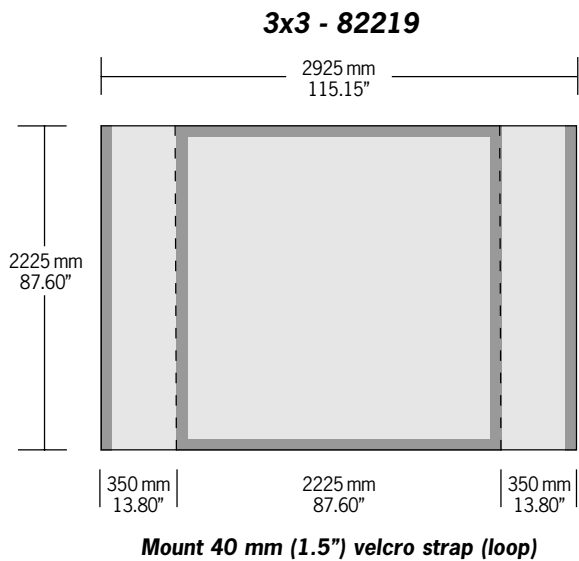

Mounting instruction – Instructions de montage – Aufbau-Anleitung – Instrucciones de montaje

Mounting instruction – Instructions de montage – Aufbau-Anleitung – Instrucciones de montaje

Size of graphic panels - Dimensions du visuel - Größe der Grafik-Panels - Medidas del cartel

Mounting of Velcro strap

Velcro strap (loop) to be sewn along each side of the graphic panels (dark gray).

Montage de la bande Velcro

La bande velcro(crochets) à coudre sur le tissu, (bandes matérialisées en gris sur les dessins).

Anbringung des Klettsaums

Saum aus Klett (Schlaufe) ist angenäht an jeder Seite des Grafikpanels (dunkelgrau)

Montaje de la cinta Velcro

La cinta de Velcro (loop) debe ser cosida por la parte de atrás alrededor del panel gráfico