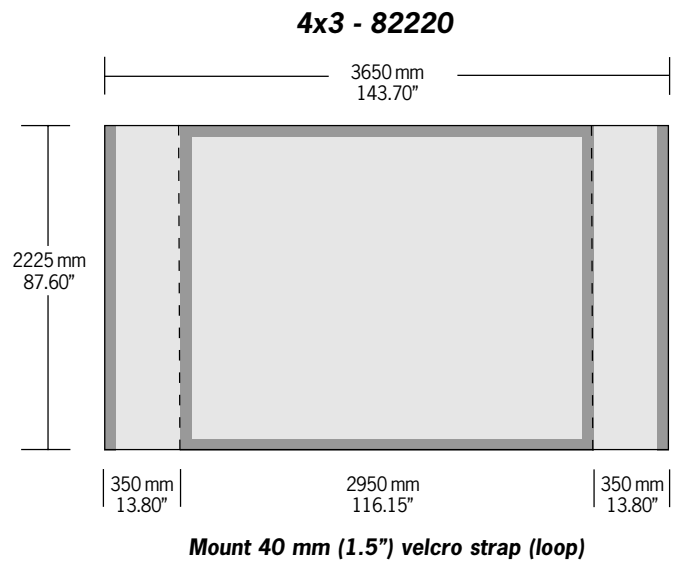

Mounting instruction – Instructions de montage – Aufbau-Anleitung – Instrucciones de montaje

Mounting instruction – Instructions de montage – Aufbau-Anleitung – Instrucciones de montaje

Size of graphic panels - Dimensions du visuel - Größe der Grafik-Panels - Medidas del cartel

Mounting of Velcro strap

Velcro strap (loop) to be sewn along each side of the graphic panels (dark gray).

Montage de la bande Velcro

La bande velcro(crochets) à coudre sur le tissu, (bandes matérialisées en gris sur les dessins).

Anbringung des Klettsaums

Saum aus Klett (Schlaufe) ist angenäht an jeder Seite des Grafikpanels (dunkelgrau)

Montaje de la cinta Velcro

La cinta de Velcro (loop) debe ser cosida por la parte de atrás alrededor del panel gráfico